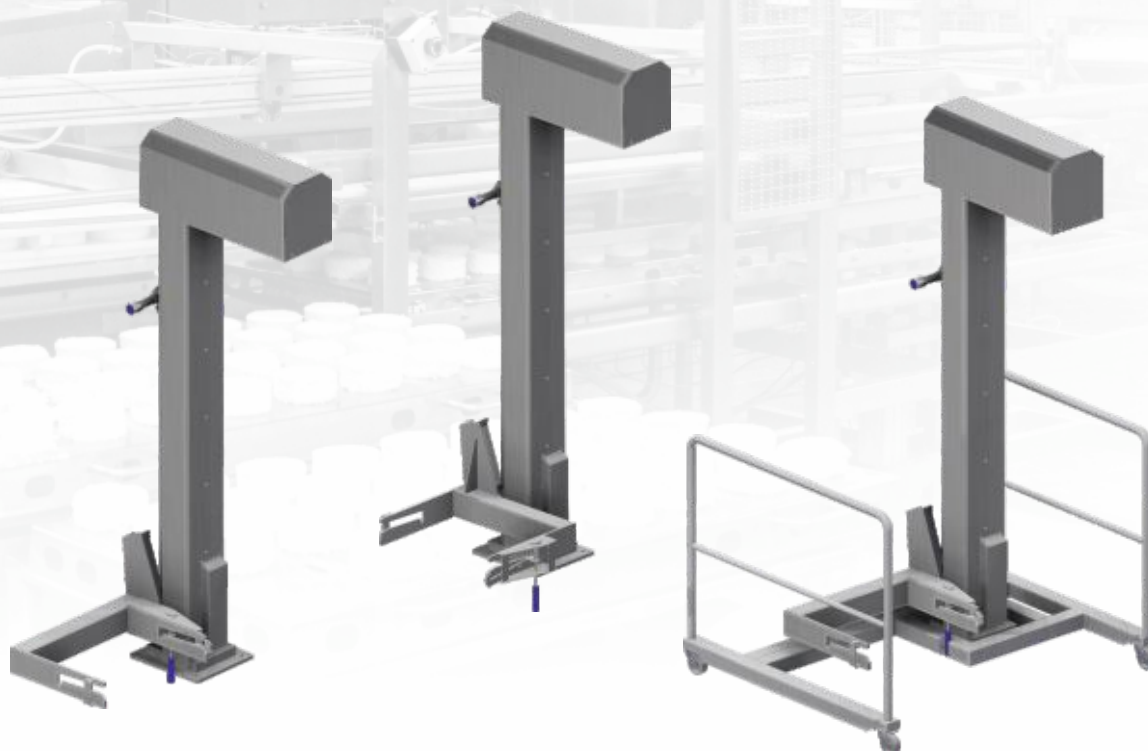

MS-900V

MS-200V

DOSTĘPNE MODELE / AVAILABLE MODELS / ДОСТУПНЫЕ МОДЕЛИ:

- MS-1200V
- MS-700V
- MS-300V
- MS-900V
- MS-500V
- MS-200V

SŁUPY ZAŁADUNKOWE

LOADING PILLARS / ЗАГРУЗОЧНЫЕ УСТРОЙСТВА

WILKI MASARSKIE PROSTE